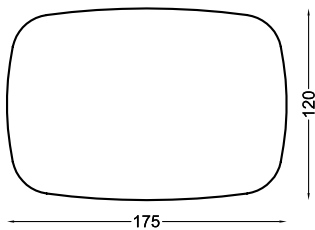

## modeloversigt **Spiseborde type 120**

Model SP.120175  
Bredde: 120 cm / Længde: 175 cm

Model SP.120176  
Bredde: 120 cm / Længde: 225 cm

Model SP.120177  
Bredde: 120 cm / Længde: 275 cm

Model SP.120225  
Bredde: 120 cm / Længde: 225 cm

Model SP.120275  
Bredde: 120 cm / Længde: 275 cm