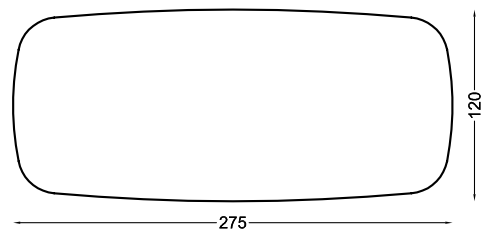

## modeloversigt **Spiseborde type 120**

Model SP.120175  
Bredde: 120 cm / Længde: 175 cm

Model SP.120176  
Bredde: 120 cm / Længde: 225 cm

Model SP.120177  
Bredde: 120 cm / Længde: 275 cm

Model SP.120225  
Bredde: 120 cm / Længde: 225 cm

Model SP.120275  
Bredde: 120 cm / Længde: 275 cm