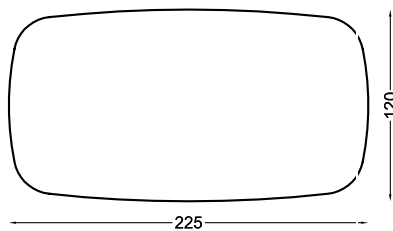

## modeloversigt **Spiseborde type 120**

Model SP.120175  
Bredde: 120 cm / Længde: 175 cm

Model SP.120176  
Bredde: 120 cm / Længde: 225 cm

Model SP.120177  
Bredde: 120 cm / Længde: 275 cm

Model SP.120225  
Bredde: 120 cm / Længde: 225 cm

Model SP.120275  
Bredde: 120 cm / Længde: 275 cm