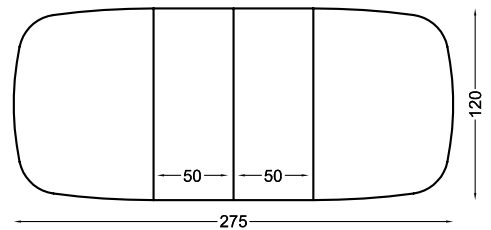

## modeloversigt **Spiseborde type 120**

Model SP.120175  
Bredde: 120 cm / Længde: 175 cm

Model SP.120176  
Bredde: 120 cm / Længde: 225 cm

Model SP.120177  
Bredde: 120 cm / Længde: 275 cm

Model SP.120225  
Bredde: 120 cm / Længde: 225 cm

Model SP.120275  
Bredde: 120 cm / Længde: 275 cm