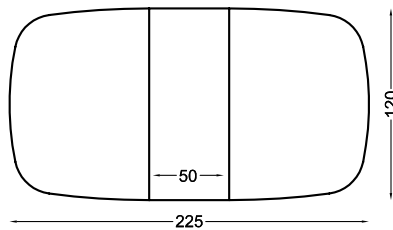

## modeloversigt **Spiseborde type 120**

Model SP.120175  
Bredde: 120 cm / Længde: 175 cm

Model SP.120176  
Bredde: 120 cm / Længde: 225 cm

Model SP.120177  
Bredde: 120 cm / Længde: 275 cm

Model SP.120225  
Bredde: 120 cm / Længde: 225 cm

Model SP.120275  
Bredde: 120 cm / Længde: 275 cm